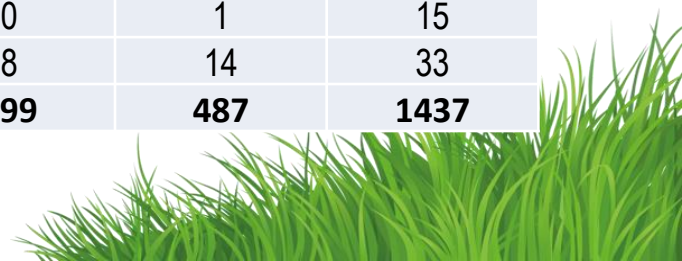

Rumpun Ilmu	Fakultas	Belum ada/draft	Submitted	Accepted	Published	TOTAL
Kesehatan	FK	11	100	13	8	132
	FKG	1	9	14	63	87
	FKM	1	31	7	6	45
	FIK	2	57	7	18	84
	FF	0	62	6	16	84
SainTek	FMIPA	8	231	33	28	300
	FT	1	16	160	252	429
	FASILKOM	0	0	24	63	87
SosHum	FEB	0	71	15	13	99
	FH	0	10	2	0	12
	FIB	2	264	1	0	267
	FISIP	9	15	0	0	24
	FPSI	1	24	12	5	42
	FIA	0	14	0	1	15
	SKSG&SIL	0	11	8	14	33
TOTAL		25	626	299	487	1437

update data per 2 April 2018

update data per 30 November 2017