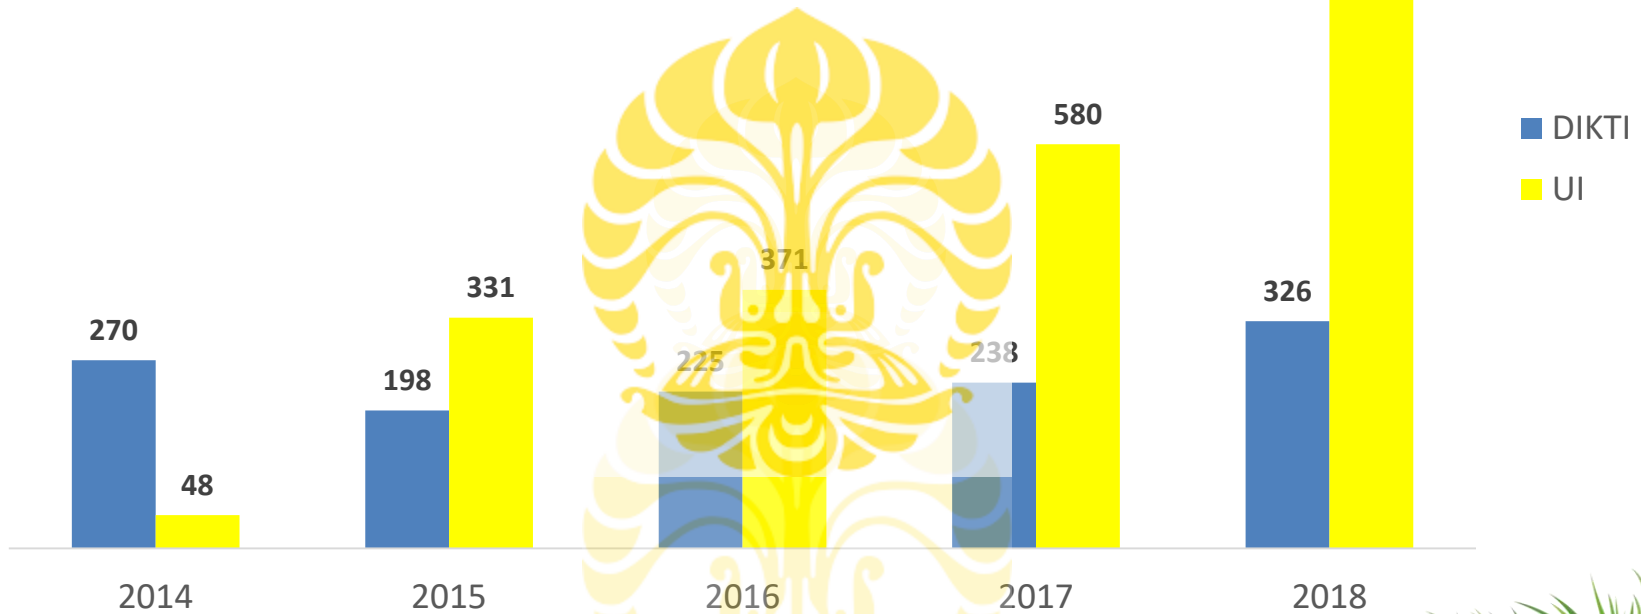

HIBAH RISET DAN PENGMAS UNIVERSITAS INDONESIA

Sosialisasi Panduan Kemenristekdikti edisi XII
Senin, 7 Mei 2018
Ruang Auditorium Ged IX FIB UI

PROPOSAL
HIBAH RISET
2014—2018

**DANA
HIBAH RISET
2014—2018**