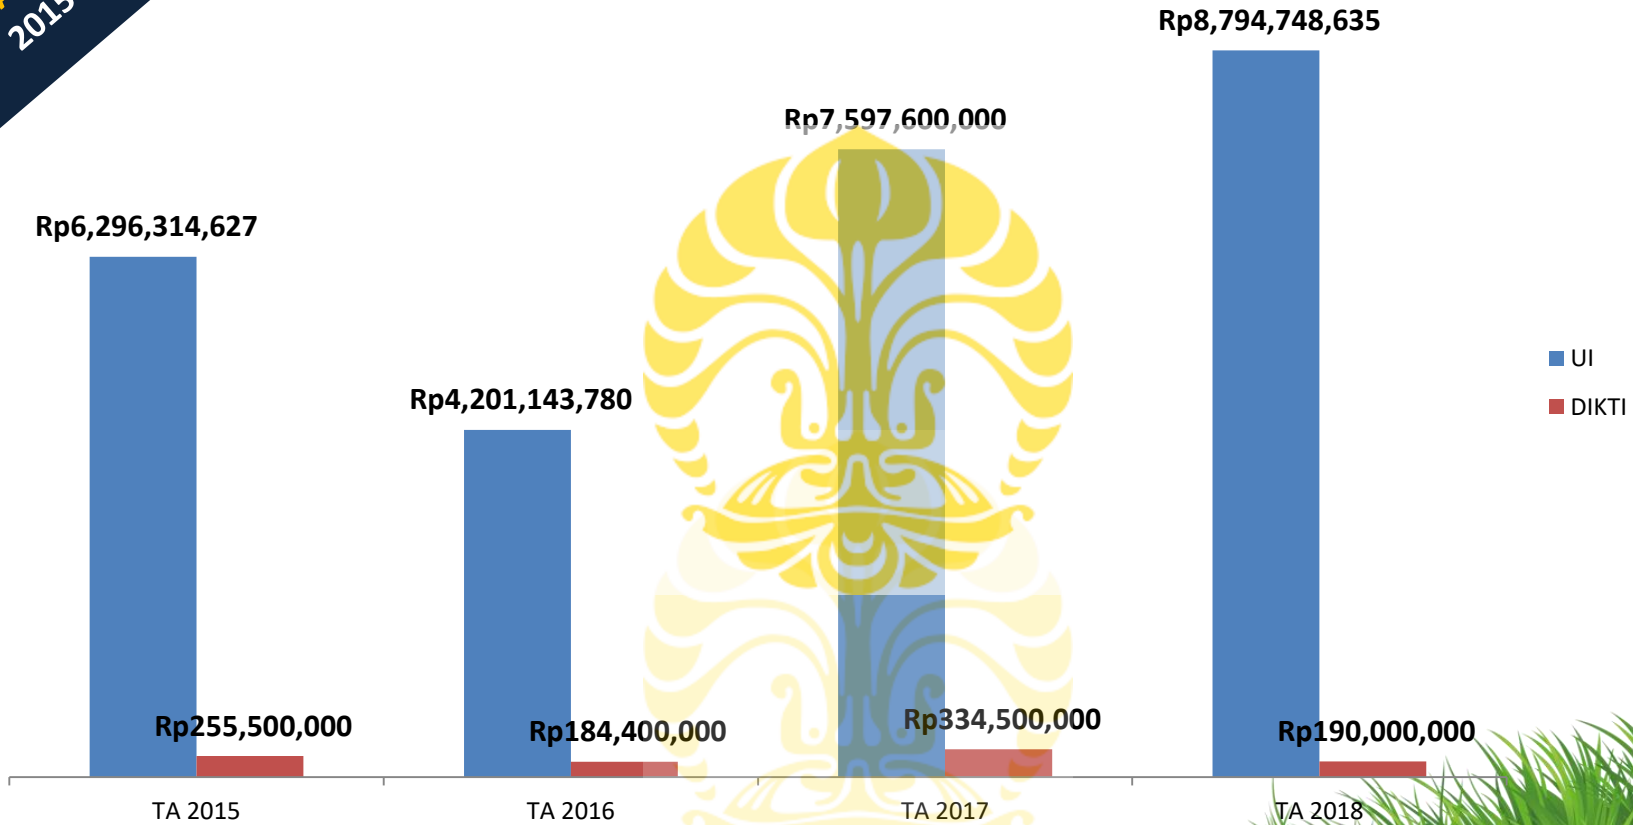

DANA
HIBAH PENGEMAS
2015—2018

Tipe Luaran	Status Luaran	Jumlah	Total
Jurnal Internasional	Draft	70	246
	Sudah Dikirim	83	
	Sedang Direview	9	
	Sudah Diterima	24	
	Published	60	
Jurnal Nasional	Draft	9	19
	Sudah Dikirim	10	
	Sedang Direview	-	
	Sudah Diterima	-	
	Published	-	
Konferensi Internasional	Draft	5	315
	Sudah Dikirim	20	
	Sedang Direview	-	
	Sudah Diterima	33	
	Sudah Dilaksanakan	257	
Seminar Nasional	Sudah Dilaksanakan	3	3
Buku Ajar	Draft	24	39
	Editing	1	
	Published	14	
Prototipe			18
Teknologi Tepat Guna			1
Hak Cipta	Draft	9	43
	Pengajuan	1	
	Terdaftar	8	
	Granted	3	
Paten	Draft	15	43
	Pengajuan	4	
	Terdaftar	3