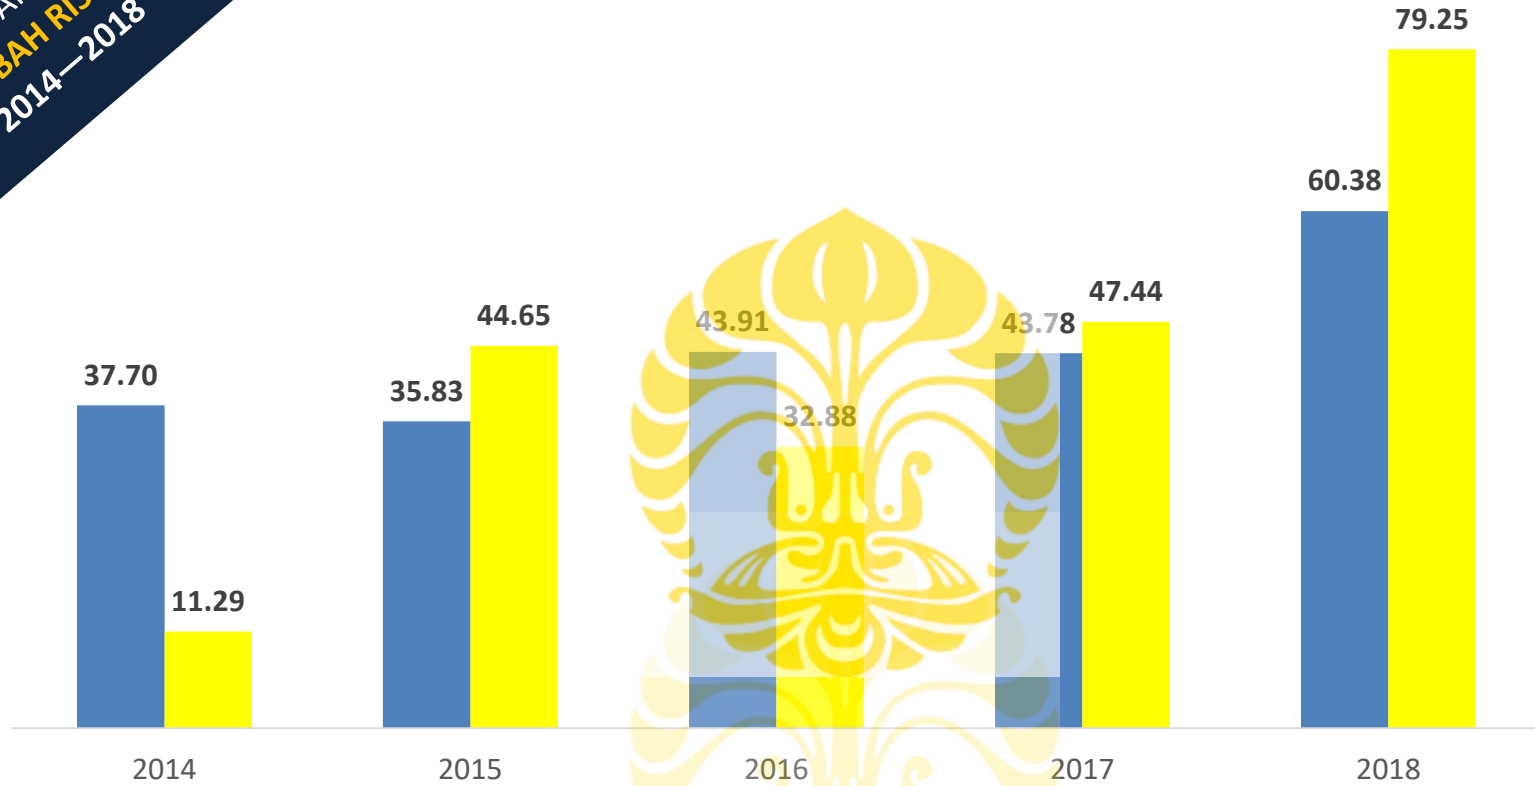

**DANA
HIBAH RISET
2014—2018**

Dana dalam miliar