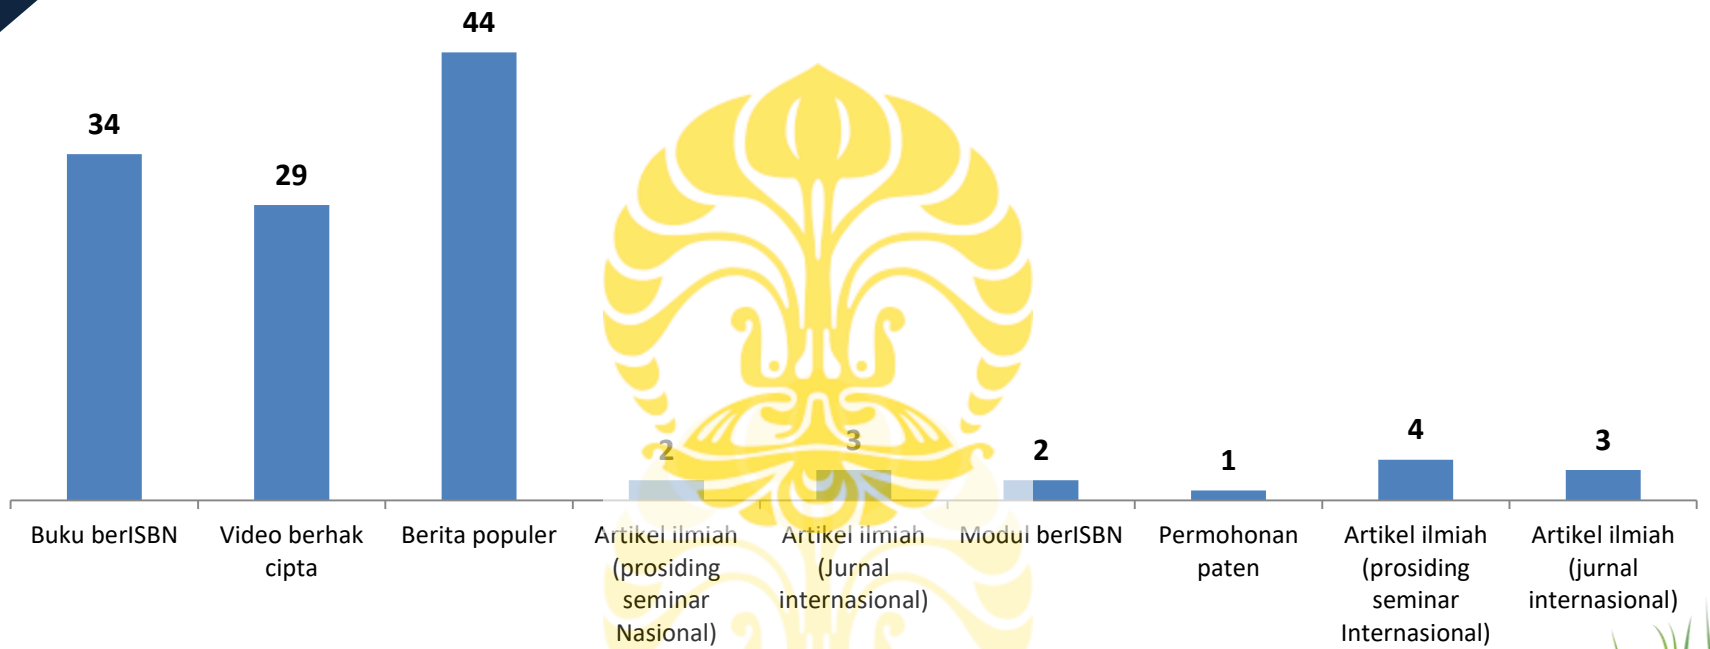

**LUARAN
HIBAH PENGEMAS
2017**