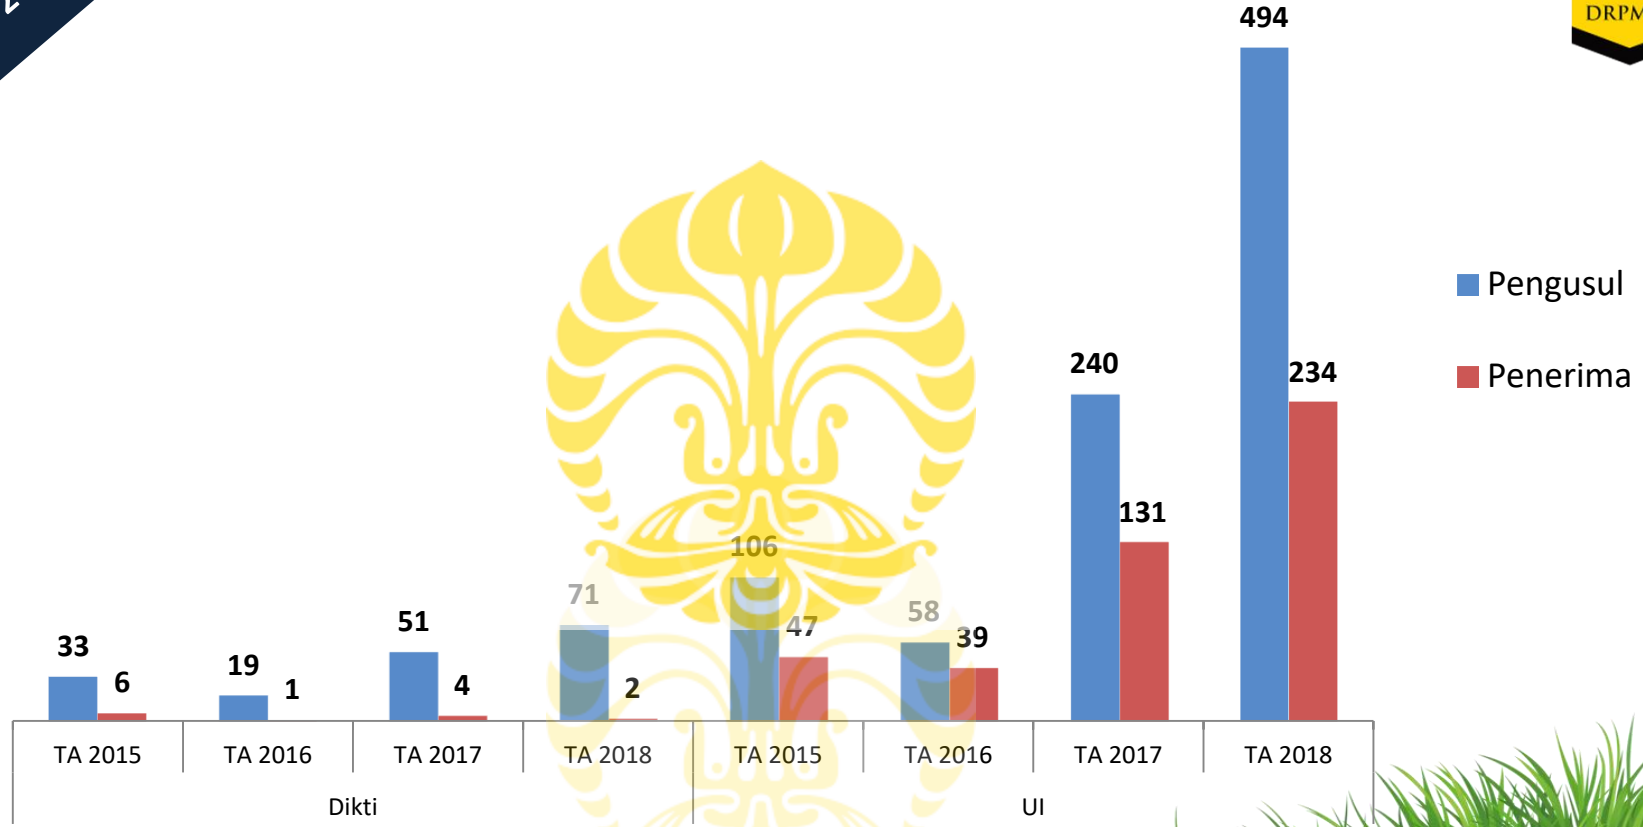

**PROPOSAL
HIBAH PENGEMAS
2015—2018**